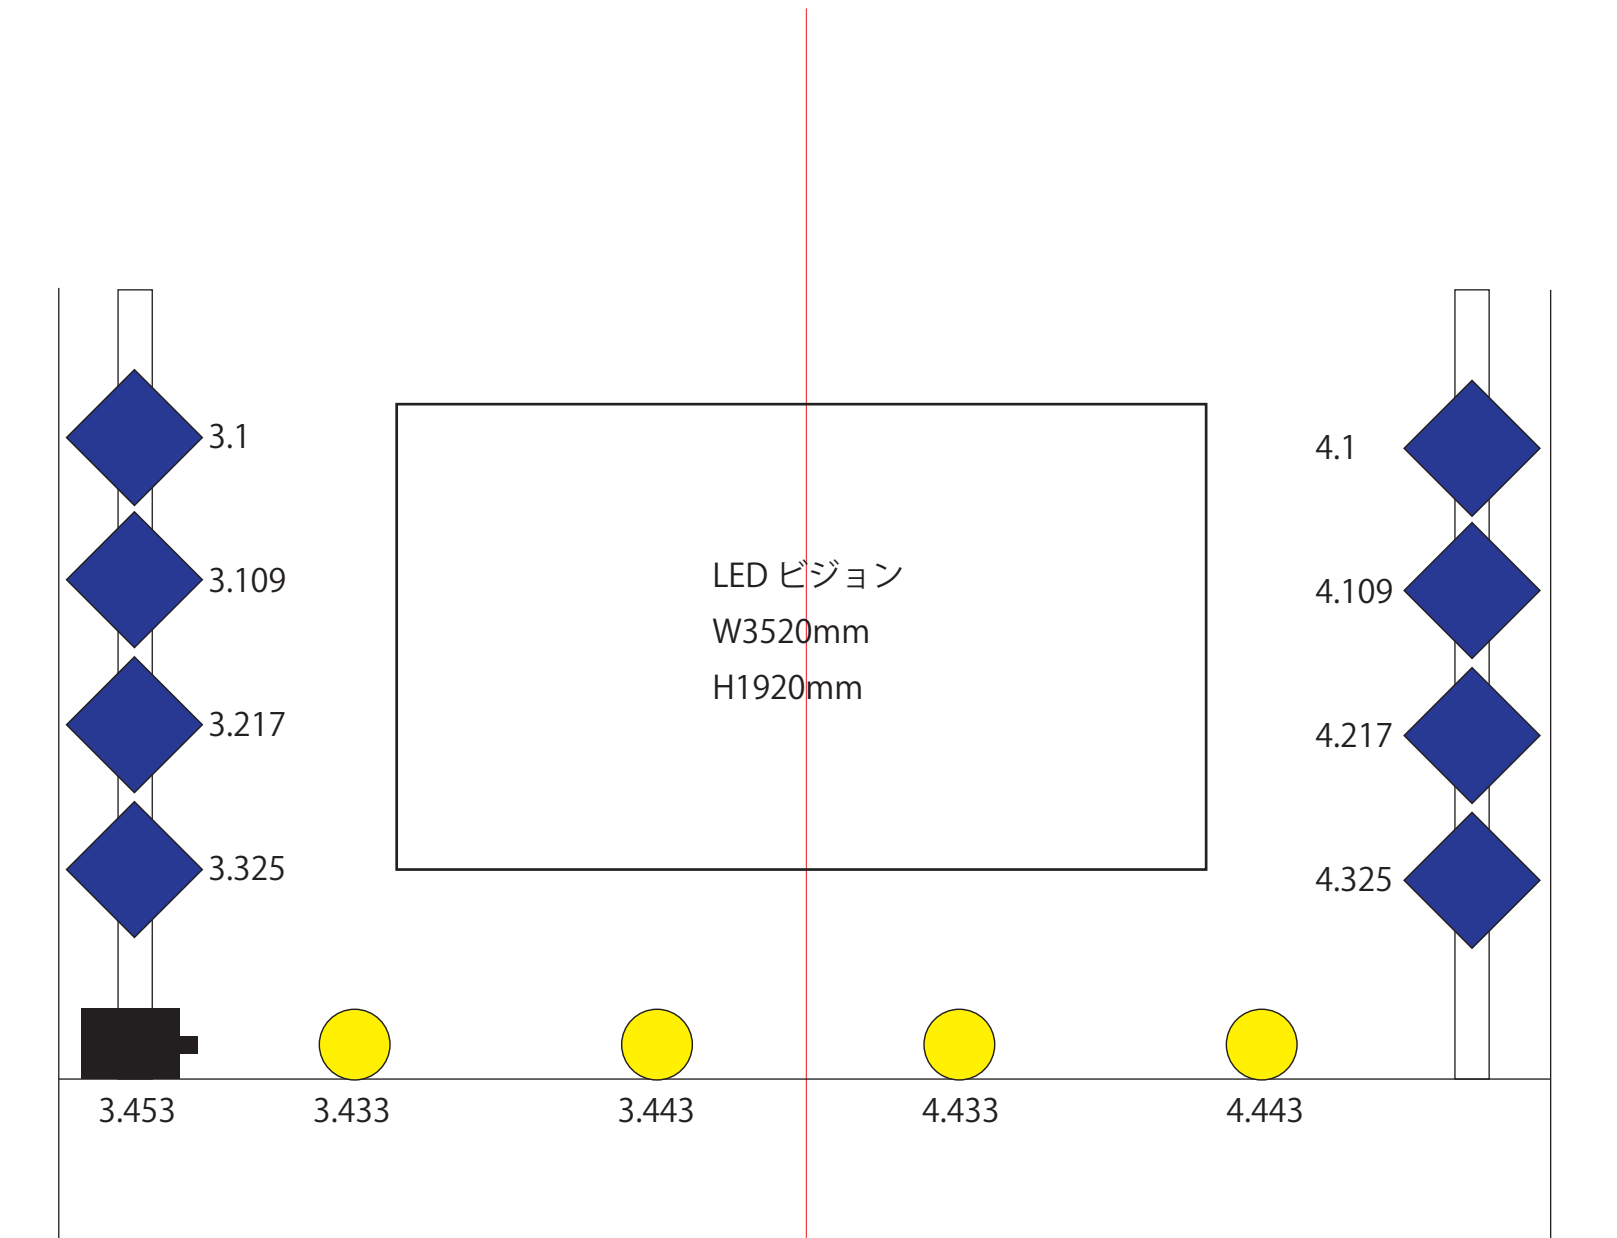

SOUNSPACE DIVA	※天井吊り仕込み
照明：admix	

↑ステージ

 フロント (CL)
AMERICAN DJ / Encore FR50Z
3CH mode

 LEDエリスポットライト
AMERICAN DJ / Encore Profile 1000 Color
10CH mode

SOUNDSPACE DIVA

※天井吊り仕込み

照明：admix

 ピクセルパネル
Color Imagination /
PIXELPANEL363
108CH mode