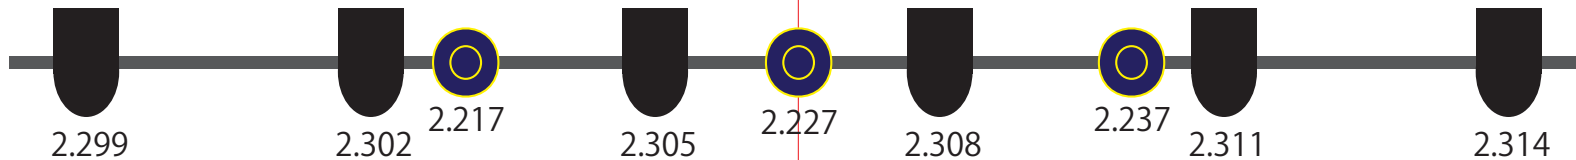

↑ステージ

フロント (CL)
AMERICAN DJ / Encore FR50Z
3CH mode

LEDエリスポットライト
AMERICAN DJ / Encore Profile 1000 Color
10CH mode

SOUNDSPACE DIVA

※天井吊り仕込み

照明：admix